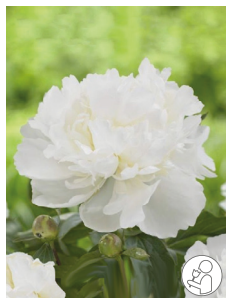

Paeonia
Duchesse de Nemours

V - VI 90 cm 2/3