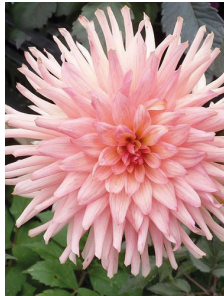

dinnerplate | cactus | fimbriata | border decorative

Tartan
(dinnerplate)

VII-X 130 cm |

Color Spectacle
(cactus)

VII-X 120 cm |

Dutch Explosion
(cactus)

VII-X 80 cm |

Kennemerland
(cactus)

VII-X 110 cm |

My Love
(cactus)

VII-X 100 cm |

Nuit d'Été
(cactus)

VII-X 100 cm |

Preference
(cactus)

VII-X 120 cm |

Purple Gem
(cactus)

VII-X 100 cm |

Rebecca's World
(cactus)

VII-X 110 cm |

Vuurvogel
(cactus)

VII-X 120 cm |

Wittemans Best
(cactus)

VII-X 120 cm |

Cactus Mix
(cactus)