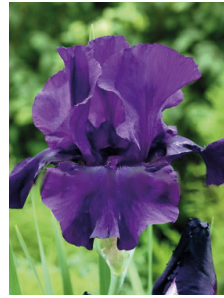

V - VI 40 cm I

Iris ensata Blueberry Pie

VI - VII 60 cm I

Iris ensata Cheese Cake

VI - VII 70 cm I

Perennials

iris ensata | iris germanica | liatris | paeonia | tritoma

Iris germanica
Desert Echo

V - VI 80 cm I

Iris germanica
Indian Chief

V - VI 90 cm I

Iris germanica
Loop the Loop

V - VI 90 cm I

Iris germanica
Night Owl

V - VI 90 cm I

Liatris
floristan White