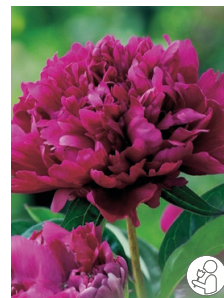

Paeonia
Karl Rosenfield

V - VI 100 cm 2/3