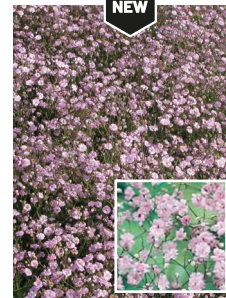

Gypsophila Pink festival

VII - VIII 70 cm I