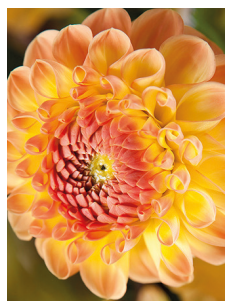

Pablo
(Gallery)

VII-X 35 cm |