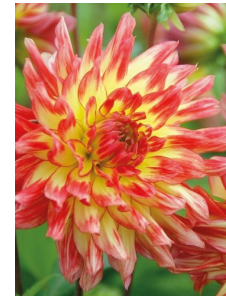

Vuurvogel
(cactus)

VII-X 120 cm |