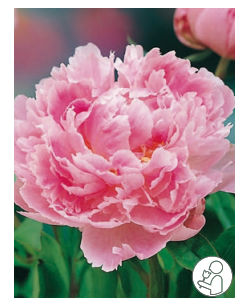

Paeonia
Sarah Bernhardt

V - VI 100 cm 2/3