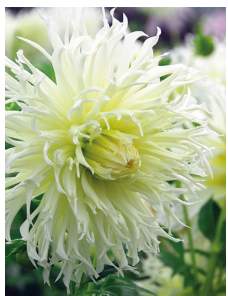

VII-X 110 cm |

Apache
(fimbriata)

VII-X 90 cm |

Lindsay Michelle
(fimbriata)

VII-X 120 cm |

Myrtle's Folly
(fimbriata)

VII-X 90 cm |

Tsuki Yori No Shisha
(fimbriata)