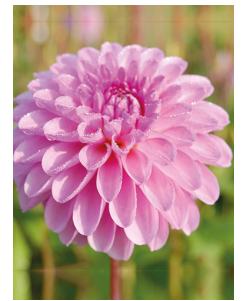

VII-X 80 cm |

Petra's Wedding
(pompon)

VII-X 70 cm |

Souvenir d' Ete
(pompon)

VII-X 90 cm |

Stolze von Berlin
(pompon)

VII-X 95 cm |

Wine Eyed Jill
(pompon)