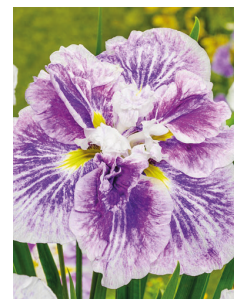

VII - VII 60 cm I

Gypsophila paniculata

VII - VIII 70 cm I

Gypsophila Pink festival

VII - VIII 70 cm I

Hosta Blue Ivory

VII - VIII 35 cm I

Hosta tardiana Halcyon

VII - VIII 30 cm I

Hosta Patriot

VII - VIII 40 cm I

Hosta Stained Glass

VII - VIII 40 cm I

Incarvillea delavayi

V - VI 40 cm I

Incarvillea Snowtop

V - VI 40 cm I

Iris ensata Blueberry Pie

VI - VII 60 cm I

Iris ensata Cheese Cake

VI - VII 70 cm I

Perennials

iris ensata | iris germanica | liatris | paeonia | tritoma

Iris germanica
Desert Echo